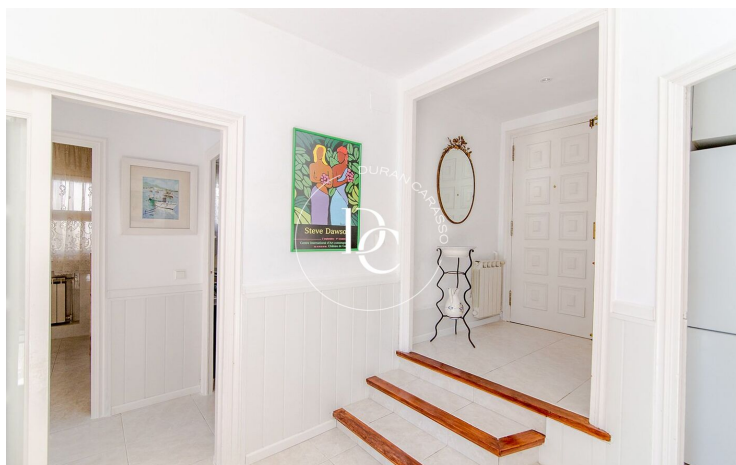

Les données de chaque bien immobilier ne font pas partie d'une offre ou d'un contrat. Les déclarations faites par Durán Carasso Grupo Inmobiliario, verbalement ou par écrit, concernant les biens immobiliers, leur état ou leur valeur, ne doivent pas être considérées comme exactes ou factuelles. Les photographies montrent uniquement des parties spécifiques des biens tels qu'ils étaient au moment de leur prise. Les dimensions, superficies et distances fournies ne sont qu'approximatives et doivent être vérifiées par le client. Les images générées par ordinateur ne sont qu'une indication de l'aspect potentiel des biens et peuvent changer à tout moment. Les informations concernant un bien immobilier sont susceptibles de changer à tout moment.

Contactez-nous si vous souhaitez plus d'informations ou pour organiser une visite.