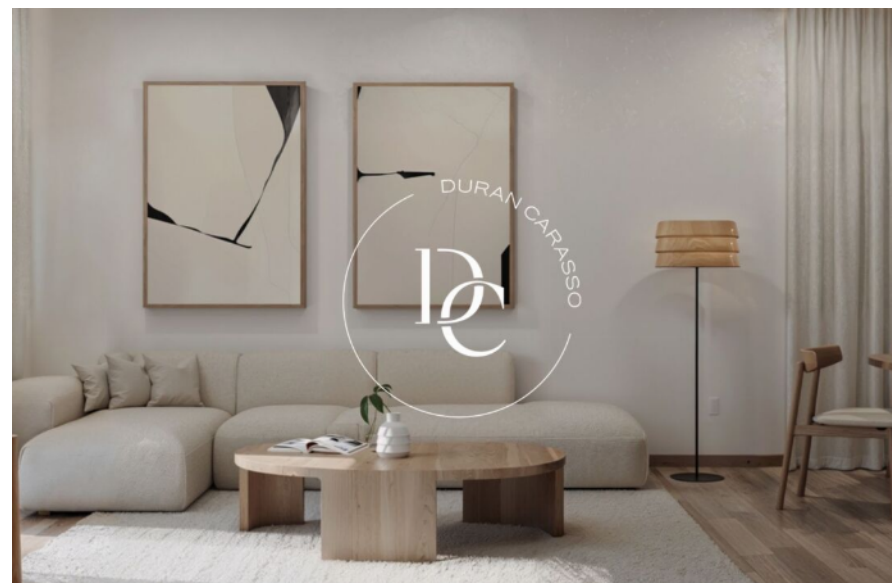

Conjunto de dos parcelas en venta con proyecto y licencia en Mas Mestre, Olivella

Ref. 6322