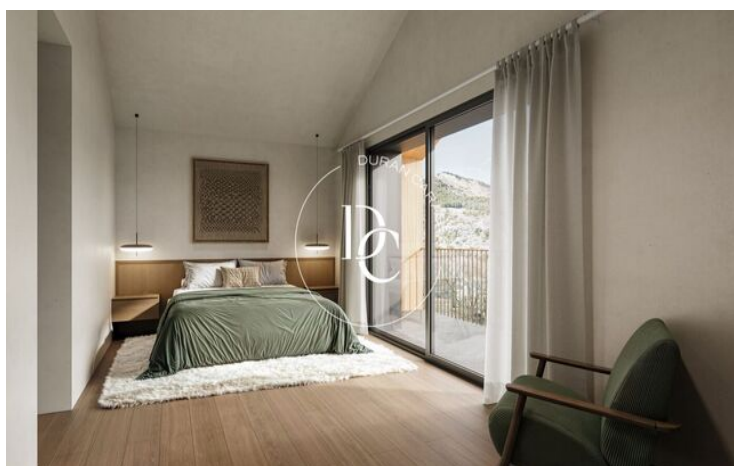

Los datos de cada inmueble no son parte de una oferta o de un contrato. No se deben considerar exactas o factuales las declaraciones hechas por Durán Carasso Grupo Inmobiliario, verbalmente o por escrito, respecto del inmueble, el estado en que se encuentra o su valor. Las fotografías solamente muestran partes determinadas de los inmuebles tal y como eran en el momento en que se tomaron. Las dimensiones, áreas y distancias que se facilitan son solamente aproximadas y deben ser comprobadas por el cliente. Las imágenes generadas mediante ordenador son solamente una indicación del posible aspecto del inmueble, y pueden cambiar en cualquier momento. La información respecto a un inmueble es susceptible de cambiar en cualquier momento.

Contacta con nosotros si deseas tener más información o concertar una visita.