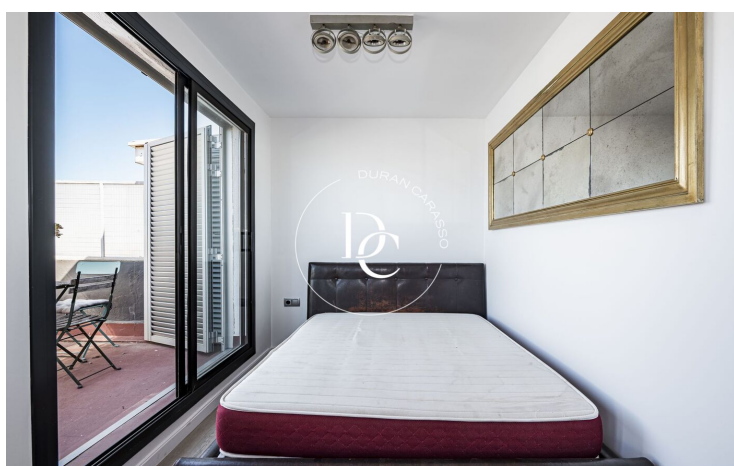

Los datos de cada inmueble no son parte de una oferta o de un contrato. No se deben considerar exactas o factuales las declaraciones hechas por Durán Carasso Grupo Inmobiliario, verbalmente o por escrito, respecto del inmueble, el estado en que se encuentra o su valor. Las fotografías solamente muestran partes determinadas de los inmuebles tal y como eran en el momento en que se tomaron. Las dimensiones, áreas y distancias que se facilitan son solamente aproximadas y deben ser comprobadas por el cliente. Las imágenes generadas mediante ordenador son solamente una indicación del posible aspecto del inmueble, y pueden cambiar en cualquier momento. La información respecto a un inmueble es susceptible de cambiar en cualquier momento.

Contacta con nosotros si deseas tener más información o concertar una visita.