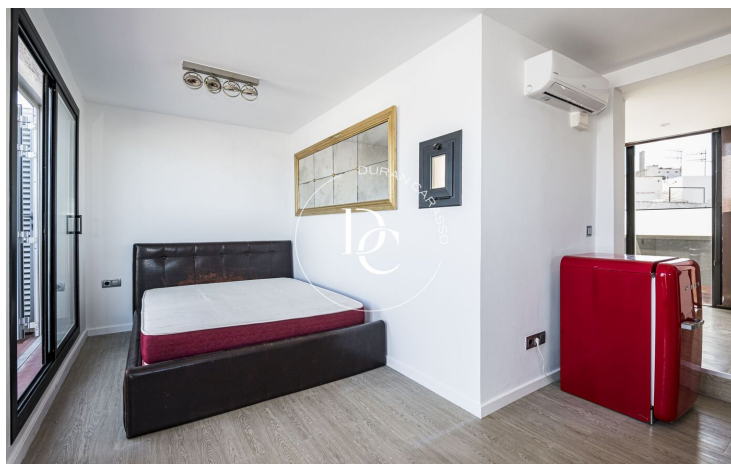

Los datos de cada inmueble no son parte de una oferta o de un contrato. No se deben considerar exactas o factuales las declaraciones hechas por Durán Carasso Grupo Inmobiliario, verbalmente o por escrito, respecto del inmueble, el estado en que se encuentra o su valor. Las fotografías solamente muestran partes determinadas de los inmuebles tal y como eran en el momento en que se tomaron. Las dimensiones, áreas y distancias que se facilitan son solamente aproximadas y deben ser comprobadas por el cliente. Las imágenes generadas mediante ordenador son solamente una indicación del posible aspecto del inmueble, y pueden cambiar en cualquier momento. La información respecto a un inmueble es susceptible de cambiar en cualquier momento.

Contacta con nosotros si deseas tener más información o concertar una visita.