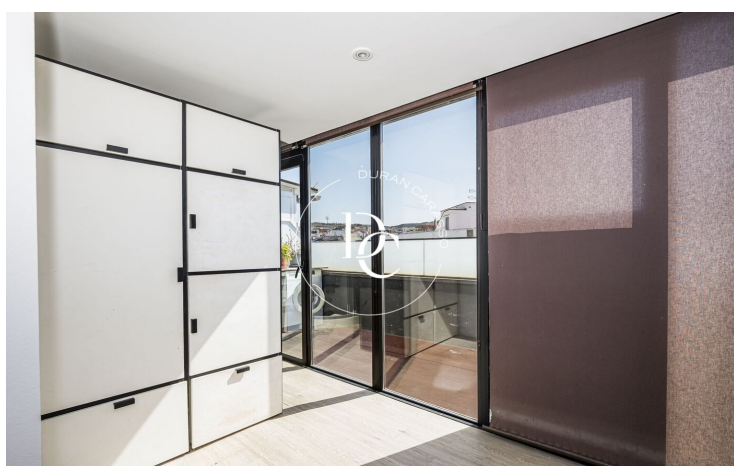

Los datos de cada inmueble no son parte de una oferta o de un contrato. No se deben considerar exactas o factuales las declaraciones hechas por Durán Carasso Grupo Inmobiliario, verbalmente o por escrito, respecto del inmueble, el estado en que se encuentra o su valor. Las fotografías solamente muestran partes determinadas de los inmuebles tal y como eran en el momento en que se tomaron. Las dimensiones, áreas y distancias que se facilitan son solamente aproximadas y deben ser comprobadas por el cliente. Las imágenes generadas mediante ordenador son solamente una indicación del posible aspecto del inmueble, y pueden cambiar en cualquier momento. La información respecto a un inmueble es susceptible de cambiar en cualquier momento.

Contacta con nosotros si deseas tener más información o concertar una visita.