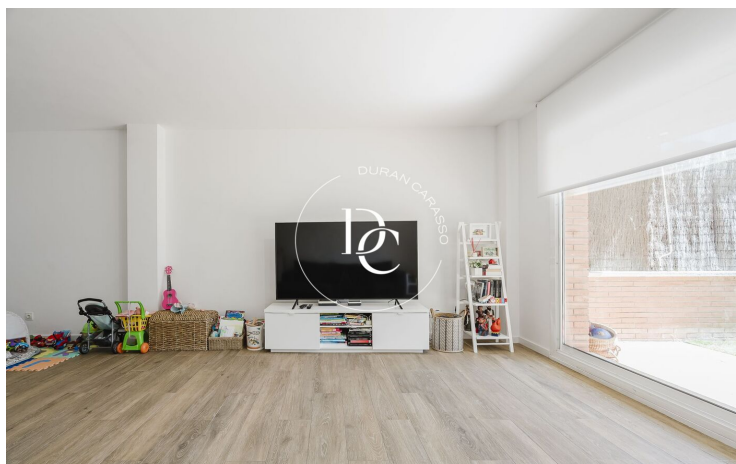

## PRECIOSA PLANTA BAJA EN ALQUILER EN LA ZONA DE CAN PEI

Can Pei / Sitges

<b>Precio</b>	<b>2.500 € / mes</b>	✓ Piscina	✓ Aire acondicionado
Sup. construida	154 m <sup>2</sup>	✓ Calefacción	✓ Jardín
Sup. útil	127 m <sup>2</sup>	✓ Ascensor	✓ Amueblado
Habitaciones	4	✓ Parking	✓ Terraza
Baños	2	✓ Conserje	✓ Armarios empotrados
Clasificación energética	E	✓ Exterior	✓ Piscina comunitaria
Índice prestación energética	150.00 kw h/m <sup>2</sup> año		
Clasificación de emisiones	E		
Emisiones	28.00 co/m <sup>2</sup> año		
Año de construcción	2002		
Planta	bj		