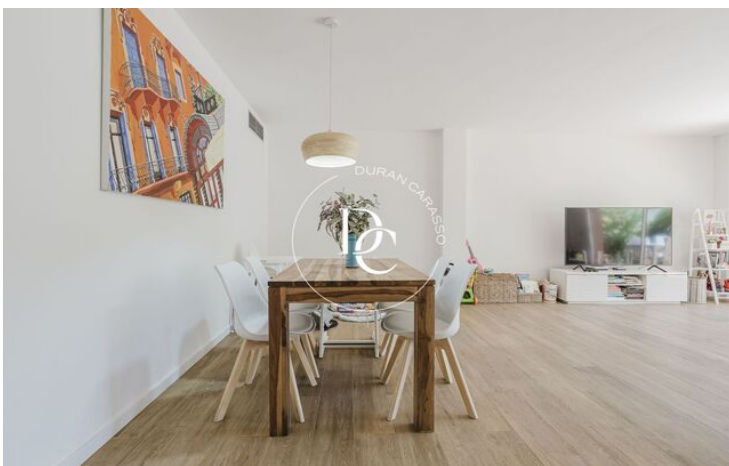

## PRECIOSA PLANTA BAJA EN ALQUILER EN LA ZONA DE CAN PEI

Can Pei / Sitges

<b>Precio</b>	<b>2.500 € / mes</b>	✓ Piscina	✓ Aire acondicionado
Sup. construida	154 m <sup>2</sup>	✓ Calefacción	✓ Jardín
Sup. útil	127 m <sup>2</sup>	✓ Ascensor	✓ Amueblado
Habitaciones	4	✓ Parking	✓ Terraza
Baños	2	✓ Conserje	✓ Armarios empotrados
Clasificación energética	E	✓ Exterior	✓ Piscina comunitaria
Índice prestación energética	150.00 kw h/m <sup>2</sup> año		
Clasificación de emisiones	E		
Emisiones	28.00 co/m <sup>2</sup> año		
Año de construcción	2002		
Planta	bj		