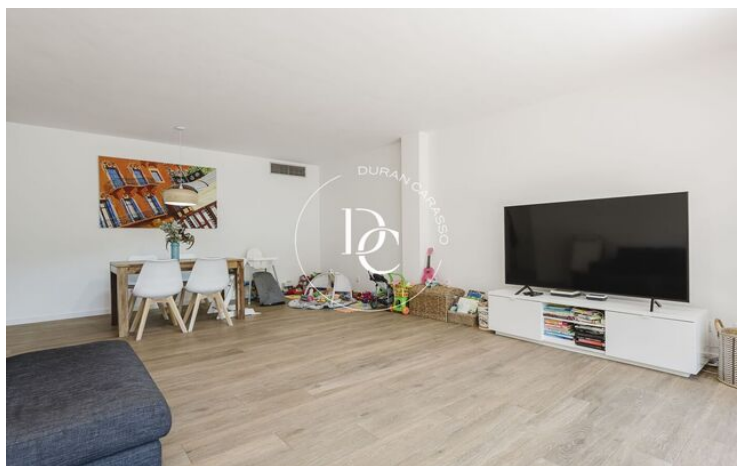

## PRECIOSA PLANTA BAJA EN ALQUILER EN LA ZONA DE CAN PEI

Can Pei / Sitges

<b>Precio</b>	<b>2.500 € / mes</b>	✓ Piscina	✓ Aire acondicionado
Sup. construida	154 m <sup>2</sup>	✓ Calefacción	✓ Jardín
Sup. útil	127 m <sup>2</sup>	✓ Ascensor	✓ Amueblado
Habitaciones	4	✓ Parking	✓ Terraza
Baños	2	✓ Conserje	✓ Armarios empotrados
Clasificación energética	E	✓ Exterior	✓ Piscina comunitaria
Índice prestación energética	150.00 kw h/m <sup>2</sup> año		
Clasificación de emisiones	E		
Emisiones	28.00 co/m <sup>2</sup> año		
Año de construcción	2002		
Planta	bj		