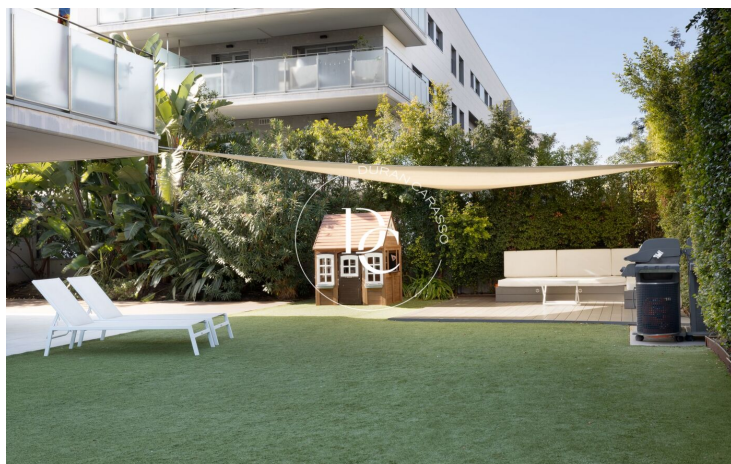

Los datos de cada inmueble no son parte de una oferta o de un contrato. No se deben considerar exactas o factuales las declaraciones hechas por Durán Carasso Grupo Inmobiliario, verbalmente o por escrito, respecto del inmueble, el estado en que se encuentra o su valor. Las fotografías solamente muestran partes determinadas de los inmuebles tal y como eran en el momento en que se tomaron. Las dimensiones, áreas y distancias que se facilitan son solamente aproximadas y deben ser comprobadas por el cliente. Las imágenes generadas mediante ordenador son solamente una indicación del posible aspecto del inmueble, y pueden cambiar en cualquier momento. La información respecto a un inmueble es susceptible de cambiar en cualquier momento.

Contacta con nosotros si deseas tener más información o concertar una visita.