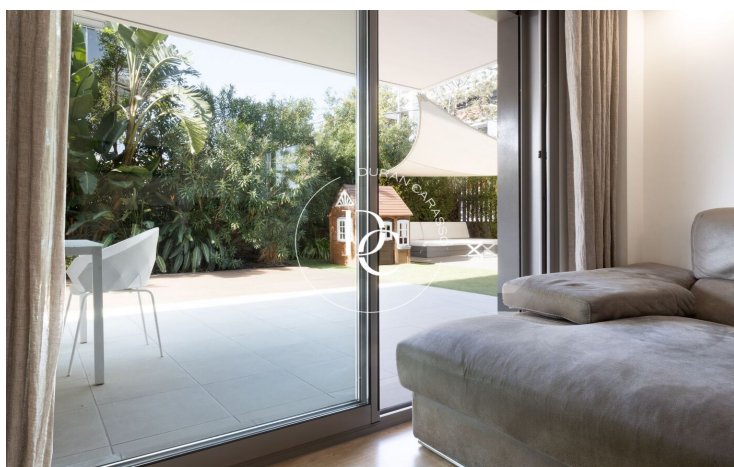

Los datos de cada inmueble no son parte de una oferta o de un contrato. No se deben considerar exactas o factuales las declaraciones hechas por Durán Carasso Grupo Inmobiliario, verbalmente o por escrito, respecto del inmueble, el estado en que se encuentra o su valor. Las fotografías solamente muestran partes determinadas de los inmuebles tal y como eran en el momento en que se tomaron. Las dimensiones, áreas y distancias que se facilitan son solamente aproximadas y deben ser comprobadas por el cliente. Las imágenes generadas mediante ordenador son solamente una indicación del posible aspecto del inmueble, y pueden cambiar en cualquier momento. La información respecto a un inmueble es susceptible de cambiar en cualquier momento.

Contacta con nosotros si deseas tener más información o concertar una visita.