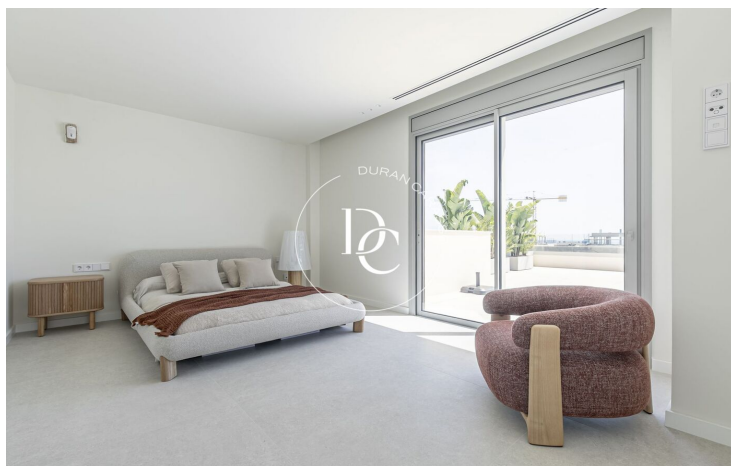

Los datos de cada inmueble no son parte de una oferta o de un contrato. No se deben considerar exactas o factuales las declaraciones hechas por Durán Carasso Grupo Inmobiliario, verbalmente o por escrito, respecto del inmueble, el estado en que se encuentra o su valor. Las fotografías solamente muestran partes determinadas de los inmuebles tal y como eran en el momento en que se tomaron. Las dimensiones, áreas y distancias que se facilitan son solamente aproximadas y deben ser comprobadas por el cliente. Las imágenes generadas mediante ordenador son solamente una indicación del posible aspecto del inmueble, y pueden cambiar en cualquier momento. La información respecto a un inmueble es susceptible de cambiar en cualquier momento.

Contacta con nosotros si deseas tener más información o concertar una visita.