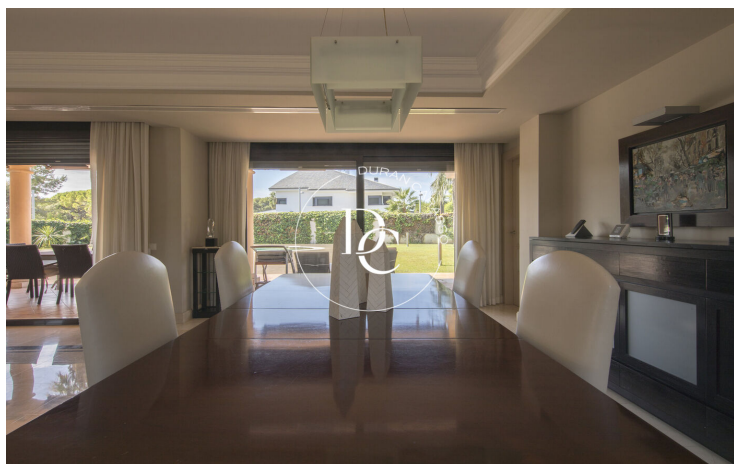

CASA EN ALQUILER EN TERRAMAR EN SITGES

Terramar / Sitges

Precio	12.000 € / mes	✓ Piscina	✓ Aire acondicionado
Sup. construida	647 m ²	✓ Calefacción	✓ Vistas
Sup. útil	469 m ²	✓ Jardín	✓ Ascensor
Habitaciones	4	✓ Amueblado	✓ Chimenea
Baños	5	✓ Parking	✓ Terraza
Terreno	1.129 m ²	✓ Balcón	✓ Armarios empotrados
Clasificación energética	E		
Índice prestación energética	241.00 kw h/m ² año		
Clasificación de emisiones	E		
Emisiones	52.00 co/m ² año		
Año de construcción	2007		

Terramar / Sitges

Muy cerca de la emblemática iglesia de Vinyet, se encuentra esta espectacular casa de 532 m2 en Terramar. Esta zona es una de las zonas residenciales más tranquilas de Sitges, a pocos metros del mar y muy cerca del centro de la ciudad. La vivienda consta de tres alturas y sótano. La zona de noche cuenta con 3 habitaciones dobles, una de ellas suite con baño y 1 habitación individual, 3 baños. En la zona de día encontramos un amplio salón con vistas al jardín, cocina totalmente equipada. En el sótano se encuentra el garaje y zona de ocio. Los acabados son de la más alta calidad, tanto la carpintería como los pisos de granito hacen de esta casa una casa de lujo, además de disfrutar de la comodidad de un elevador interior. La zona exterior tiene un jardín con césped y una piscina rodeada de parquet de madera.