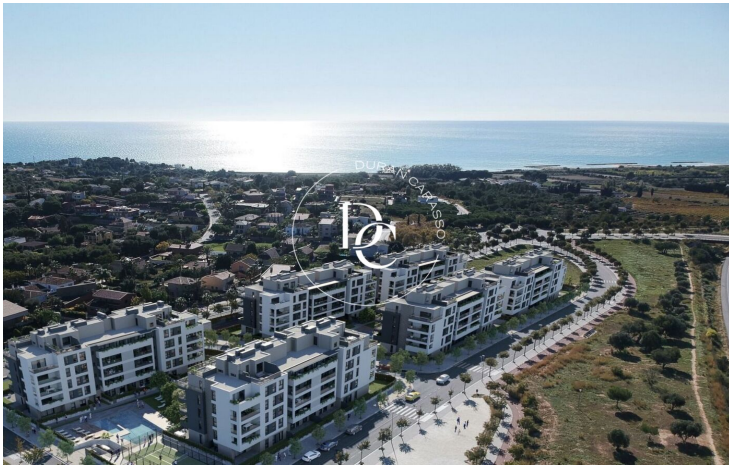

OBRA NUEVA CON PISCINA EN VENTA EN L'ARAGAI, VILANOVA I LA GELTRÚ

L'Aragai / Vilanova i la Geltrú

PRECIO A CONSULTAR

Unidades

18

- ✓ Calefacción
- ✓ Trastero
- ✓ Gimnasio
- ✓ Armarios empotrados
- ✓ Jardín
- ✓ Ascensor
- ✓ Balcón
- ✓ Piscina comunitaria

L'Aragai / Vilanova i la Geltrú

Este exclusivo proyecto, situado frente al Club de Tenis de Vilanova i la Geltrú, cuenta con 120 viviendas de 2, 3 y 4 dormitorios, todas con terrazas con vistas al mar, entre las que se encuentran bajos con jardín privado y áticos dúplex.

Un espectacular residencial al que no le falta de nada: amplias zonas ajardinadas, área de juego infantil, una gran piscina comunitaria y piscina infantil, gimnasio, zona de aparcamiento de bicicletas, etc.

Además, tiene una excelente ubicación, a 45 minutos de Barcelona y a 25 minutos del aeropuerto El Prat.

Unidades en esta promoción

Tipo	Unidad	Superficie	Terraza	Habitaciones	Baños	Estado
Piso	ES6-PB-A	117 m ²	57 m ²	3	2	Vendido
Ático	ES7-AT-A	153 m ²	63 m ²	3	3	Vendido
Ático	ES8-AT-C	156 m ²	41 m ²	3	3	Reservado
Piso	ES9-1B	130 m ²	-	4	2	Vendido
Piso	ES9-1C	82 m ²	-	3	2	Vendido
Piso	ES9-2B	130 m ²	-	4	2	Vendido
Piso	ES9-2C	108 m ²	-	3	2	Reservado
Piso	ES9-3C	108 m ²	-	3	2	Vendido
Piso	ES10-PB-A	116 m ²	-	3	1	Vendido
Piso	ES10-PB-C	93 m ²	-	2	2	Vendido
Piso	ES10-1B	130 m ²	-	4	2	Vendido
Piso	ES10-4C	154 m ²	-	3	2	Vendido
Piso	ES11-PB-A	117 m ²	-	3	2	Vendido
Piso	ES11-PB-C	111 m ²	-	3	2	Vendido
Ático	ES11-AT-C	154 m ²	-	3	3	Reservado
Piso	ES12-PB-A	117 m ²	-	3	2	Vendido
Piso	ES12-1C	108 m ²	-	3	2	Vendido
Piso	ES7-PB-B	109 m ²	-	3	2	Vendido