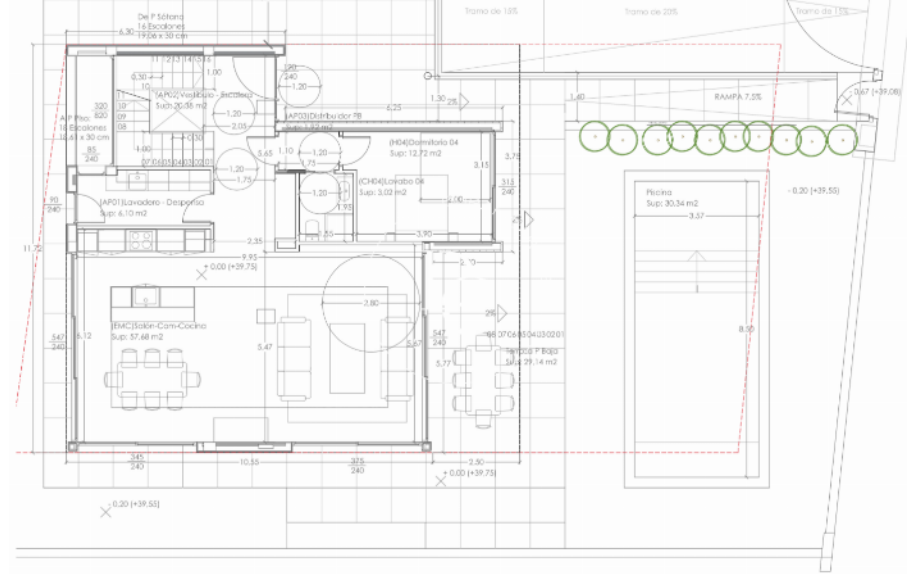

Durán Carasso

carrer margarida xirgu 61, Sitges

Ref. 6364

<https://www.durancarasso.es>

Parcela de 600 m² con licencia y proyecto para vivienda unifamiliar en La Plana, Sitges

Durán Carasso presenta esta parcela de 600 m² situada en La Plana, una de las zonas residenciales de mayor crecimiento y demanda de Sitges. Ubicada en la segunda fase del sector, destaca por su excelente localización, a pocos minutos del centro de la población, las playas y el paseo marítimo, permitiendo disfrutar de la tranquilidad de un entorno residencial moderno sin renunciar a la proximidad de todos los servicios. Sitges es una de las localidades más valoradas de la costa catalana por su calidad de vida, sus playas, su oferta gastronómica y cultural y su excelente conexión con Barcelona y el aeropuerto internacional de El Prat. Un enclave mediterráneo que combina tradición, naturaleza y vida durante todo el añ...

Superficie total	600 m ²
Baños	4

Precio compra-venta	850.000 € + impuestos
---------------------	-----------------------

carrer margarida xirgu 61, Sitges

Ref. 6364

DISTRIBUCIÓN PLANTA SOTANO a. 1/100

Durán Carasso