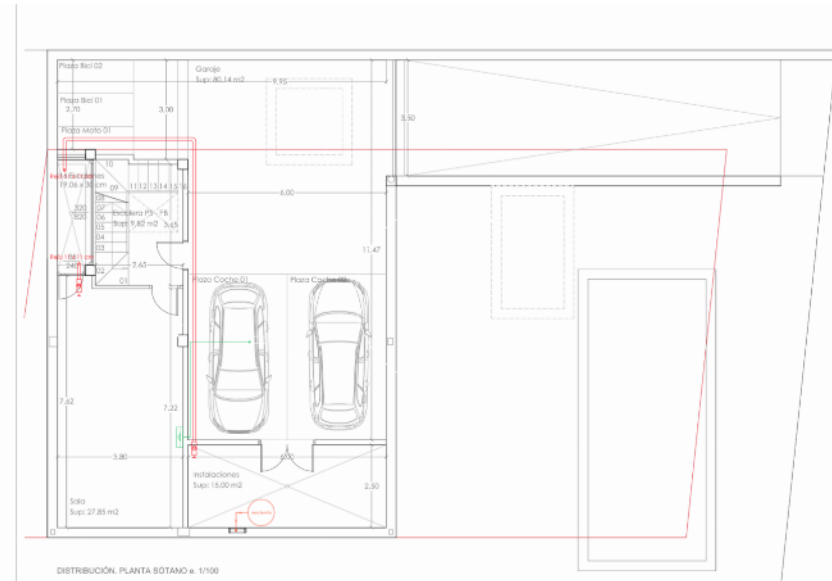

Durán Carasso

carrer margarida xirgu 61, Sitges

Ref. 6364

<https://www.durancarasso.es>

Parcela de 600 m² con licencia y proyecto para vivienda unifamiliar en La Plana, Sitges

Durán Carasso presenta esta parcela de 600 m² situada en La Plana, una de las zonas residenciales de mayor crecimiento y demanda de Sitges. Ubicada en la segunda fase del sector, destaca por su excelente localización, a pocos minutos del centro de la población, las playas y el paseo marítimo, permitiendo disfrutar de la tranquilidad de un entorno residencial moderno sin renunciar a la proximidad de todos los servicios. Sitges es una de las localidades más valoradas de la costa catalana por su calidad de vida, sus playas, su oferta gastronómica y cultural y su excelente conexión con Barcelona y el aeropuerto internacional de El Prat. Un enclave mediterráneo que combina tradición, naturaleza y vida durante todo el añ...

Superficie total	600 m ²
Baños	4

Precio compra-venta	850.000 € + impuestos
---------------------	-----------------------

carrer margarida xirgu 61, Sitges

Ref. 6364

DISTRIBUCIÓN PLANTA SOTANO a. 1/100

Durán Carasso