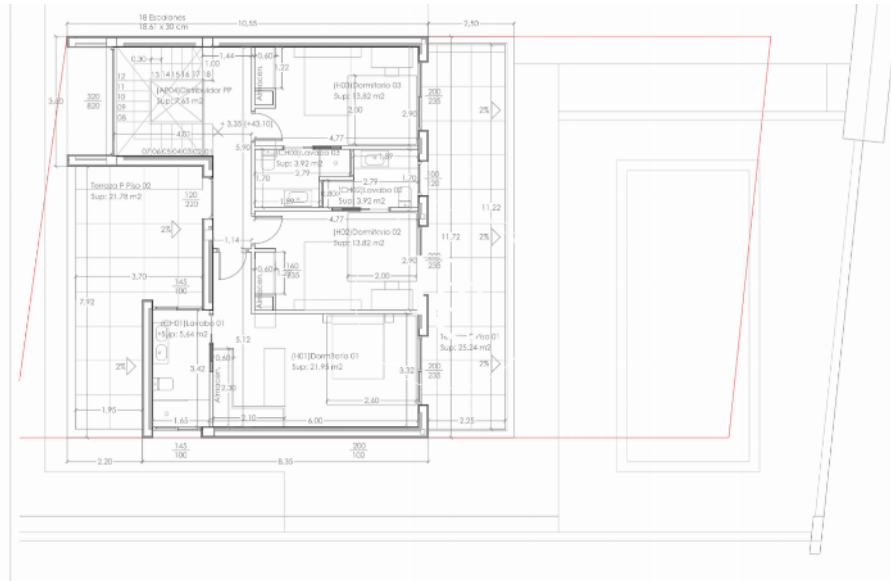

Durán Carasso

carrer margarida xirgu 61, Sitges

Ref. 6364

<https://www.durancarasso.es>

Parcela de 600 m² con licencia y proyecto para vivienda unifamiliar en La Plana, Sitges

Durán Carasso presenta esta parcela de 600 m² situada en La Plana, una de las zonas residenciales de mayor crecimiento y demanda de Sitges. Ubicada en la segunda fase del sector, destaca por su excelente localización, a pocos minutos del centro de la población, las playas y el paseo marítimo, permitiendo disfrutar de la tranquilidad de un entorno residencial moderno sin renunciar a la proximidad de todos los servicios. Sitges es una de las localidades más valoradas de la costa catalana por su calidad de vida, sus playas, su oferta gastronómica y cultural y su excelente conexión con Barcelona y el aeropuerto internacional de El Prat. Un enclave mediterráneo que combina tradición, naturaleza y vida durante todo el añ...

Superficie total	600 m ²
Baños	4

Precio compra-venta	850.000 € + impuestos
---------------------	-----------------------

carrer margarida xirgu 61, Sitges

Ref. 6364

DISTRIBUCIÓN PLANTA SOTANO a. 1/100

Durán Carasso